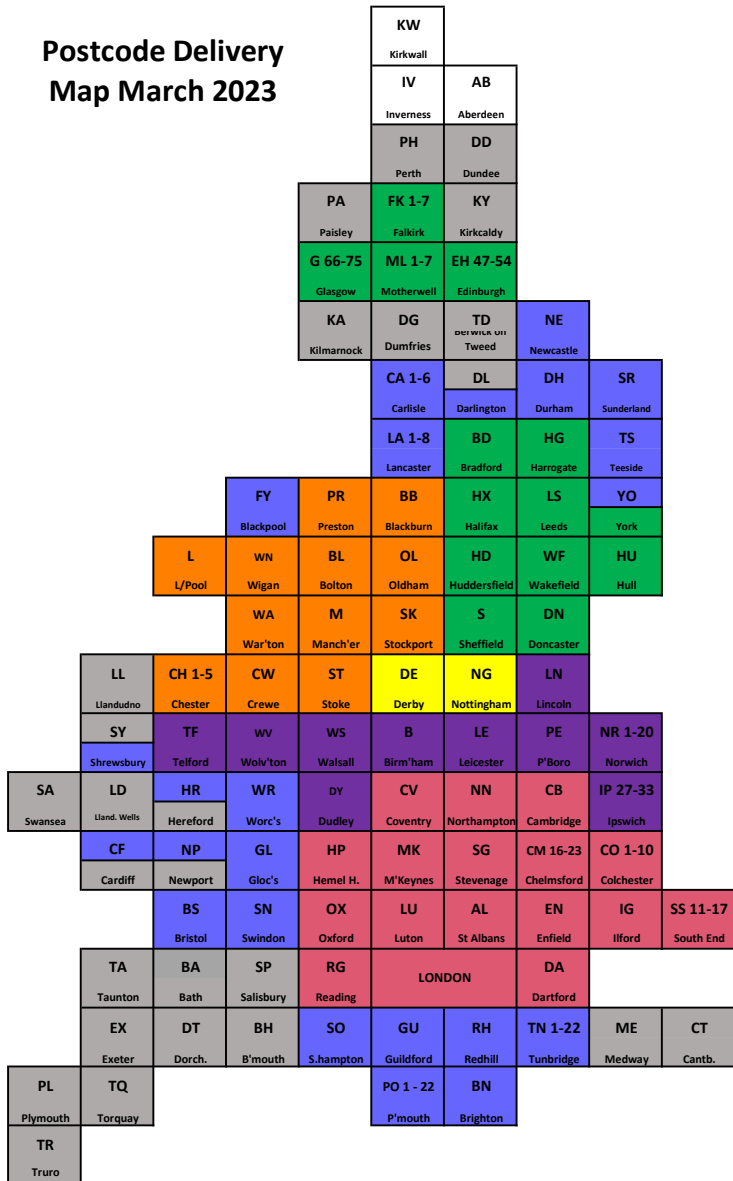

# Postcode Delivery Map March 2023

No Delivery
Delivery Monday
Delivery Tuesday
Delivery Wednesday
Delivery Thursday
Delivery Friday
Delivery Price On Asking (POA)
Minimum Order £1500+VAT (POA if not stated below)
HR -- 1 - 2 - 7 - 8 - 9
WR - All
CF -- 3 - 10 - 11 - 23 - 24
NP -- 4 - 7 - 10 - 15 - 16 - 18 - 19 - 20 - 25 - 26
GL - All
BS - All
SN - All
YO -- 11 - 12 - 13 - 14 - 15 - 16 - 17 - 18 - 21 - 22
25 - 41 - 42 - 43 - 60 - 62
TS - All
SR - All
DH - All
DL -- 1 - 2 - 3 - 4 - 5 - 6 - 7 - 9 - 10 - 14 - 15 - 16 - 17
NE - All
CA - All
LA - All
FY - All
SY - 4 - 5 - 6 - 7 - 8 - 9 - 13 - 14
GU - All
RH - All
SO - All
PO - 1 to 22
BN - All
TN - 1 to 22

LONDON				
WD	NW	N	E	IG
HA	W	WC	EC	RM
UB	TW	SW	SE	DA
SL	KT	SM	CR	BR